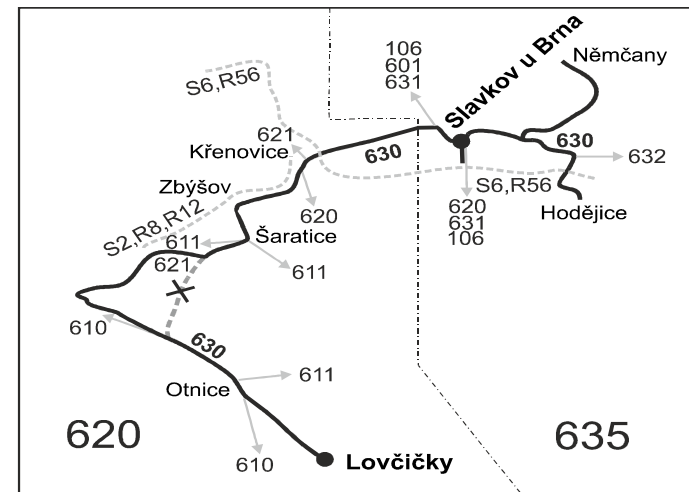

SOBOTA + NEDĚLE

221	201	203	223	205	241
ⓐ68	†69	ⓐ68	ⓐ†	†69	ⓐ†
8:42	8:42		13:32	16:42	18:42
8:44	8:44		13:34	16:44	18:44
8:51	8:51		13:41	16:51	18:51
8:53	8:53		13:43	16:53	18:53
8:55	8:55		13:45	16:55	18:55
8:59	8:59		13:49	16:59	18:59
9:00	9:00		13:50	17:00	19:00
9:02	9:02		13:52	17:02	19:02
9:05	9:05		13:55	17:05	19:05
9:13	9:13		14:13		19:13
9:08	9:08		13:58	17:08	19:08
9:13	9:13		14:05		19:13
				17:13	19:13
			13:58	17:08	
			14:00	17:10	
			13:10	17:10	
			13:14	17:14	
			13:18	17:18	
			13:19	17:19	
			13:22	17:22	
			13:26	17:26	
			13:37	17:37	
			13:37	17:37	
			13:50	17:50	
			13:39	17:39	
			13:43	17:43	

Vysvětlivky:

- ⇒ spoje navazující na linku 630
- (z) zastávka celodenně na znamení
- }

- ⓐ jede v sobotu
- † jede v neděli a ve státem uznávané svátky
- 68 jede také 5.7., nejede 7.7.
- 69 jede také 7.7., nejede 5.7.
- A pokračuje jako linka 631 do zastávky Rousínov, aut.st.

Šťastnou cestu s IDS JMK