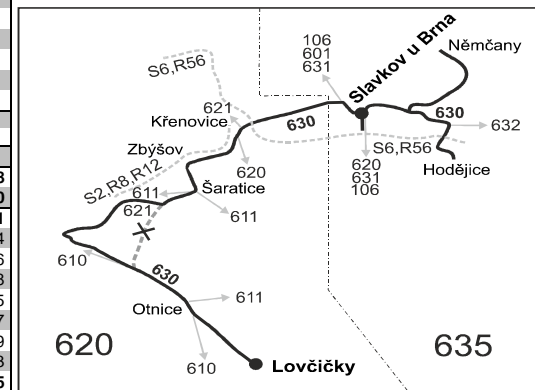

SOBOTA + NEDĚLE

200	202	220	204	222	206	240
Ⓞ68	Ⓞ68	†69	†69	Ⓞ†	†69	Ⓞ†
6:39			11:44			
6:43			11:48			
6:45			11:50			
6:50			20:48			
7:12			12:13	12:55	15:55	
7:13			12:13			
				12:58	15:58	
	8:03	8:03		12:58	15:58	17:58
	8:05	8:05		13:00	16:00	18:00
	8:06	8:06		13:01	16:01	18:01
	8:09	8:09		13:04	16:04	18:04
	8:11	8:11		13:06	16:06	18:06
	8:13	8:13		13:08	16:08	18:08
	8:20	8:20		13:15	16:15	18:15
	8:22	8:22		13:17	16:17	18:17
	8:24	8:24		13:19	16:19	18:19
	8:28	8:28		13:23	16:23	18:23
	8:30	8:30		13:25	16:25	18:25

Vysvětlivky:

- ⇒ spoje navazující na linku 630
- (z) zastávka celodenně na znamení
- ∩ spoj jede po jiné trase
- ♿ spoj s bezbariérově přístupným vozidlem
- × jede v pracovních dnech

- Ⓞ jede v sobotu
- † jede v neděli a ve státem uznávané svátky
- 50 nejede od 2.7. do 6.8.
- 68 jede také 5.7., nejede 7.7.
- 69 jede také 7.7., nejede 5.7.

Vzhledem ke stavebnímu stavu zastávek nelze garantovat bezbariérový nástup do a výstup z vozidla na všech zastávkách.

Šťastnou cestu s IDS JMK