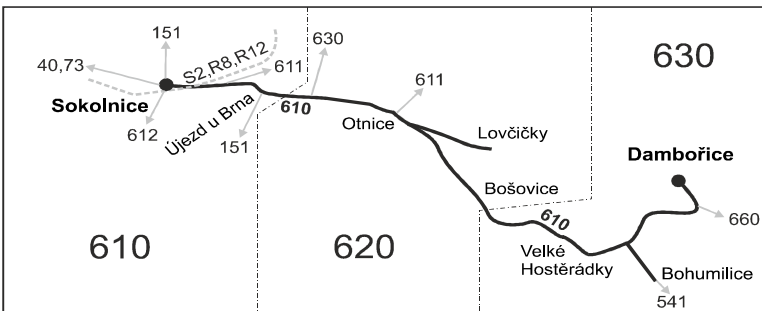

VÝLUKOVÝ JÍZDNÍ ŘÁD (Šarátice - most)

610 Sokolnice - Otnice - Dambořice

Integrovaný dopravní systém Jihomoravského kraje
Linka 729610: Přepravu zajišťuje: VYDOS BUS a.s., Jiřího Wolkerů 416/1, 682 01 Vyškov

Informace a podněty: 5 4317 4317, www.idsjmk.cz

Platí od 9.5.2018 do 6.8.2018

Table with 26 columns representing bus lines and rows for each stop. Includes 'PRACOVNI DNY' (working days) section.

Table with 9 columns representing bus lines and rows for each stop. Includes 'PRACOVNI DNY' (working days) section.

Table with 10 columns representing bus lines and rows for each stop. Includes 'SOBOTA + NEDĚLE' (Saturday + Sunday) section.

Šťastnou cestu s IDS JMK

- Vysvětlivky:
-> spoje navazující na linku 610
(z) zastávka celodenně na znamení
} spoj jede po jiné trase
& spoj s bezbariérové přístupným vozidlem
* jede v pracovních dnech
@ jede v sobotu
† odjezd ze zastávky linky 611 (autobus přijíždí od Milešovic)
Vzhledem ke stavebnímu stavu zastávek nelze garantovat bezbariérový nástup do a výstup z vozidla na všech zastávkách.

- † jede v neděli a ve státem uznávané svátky
@† nejede od 2.7. do 6.8.
51 jede od 2.7. do 6.8.
63 jede také 5.7., nejede 7.7.
69 jede také 7.7., nejede 5.7.

K úpravám na lince 610 dochází z důvodu dodržení návaznosti na linku 630, která jede odklonem z důvodu opravy mostu v Šaráticích.