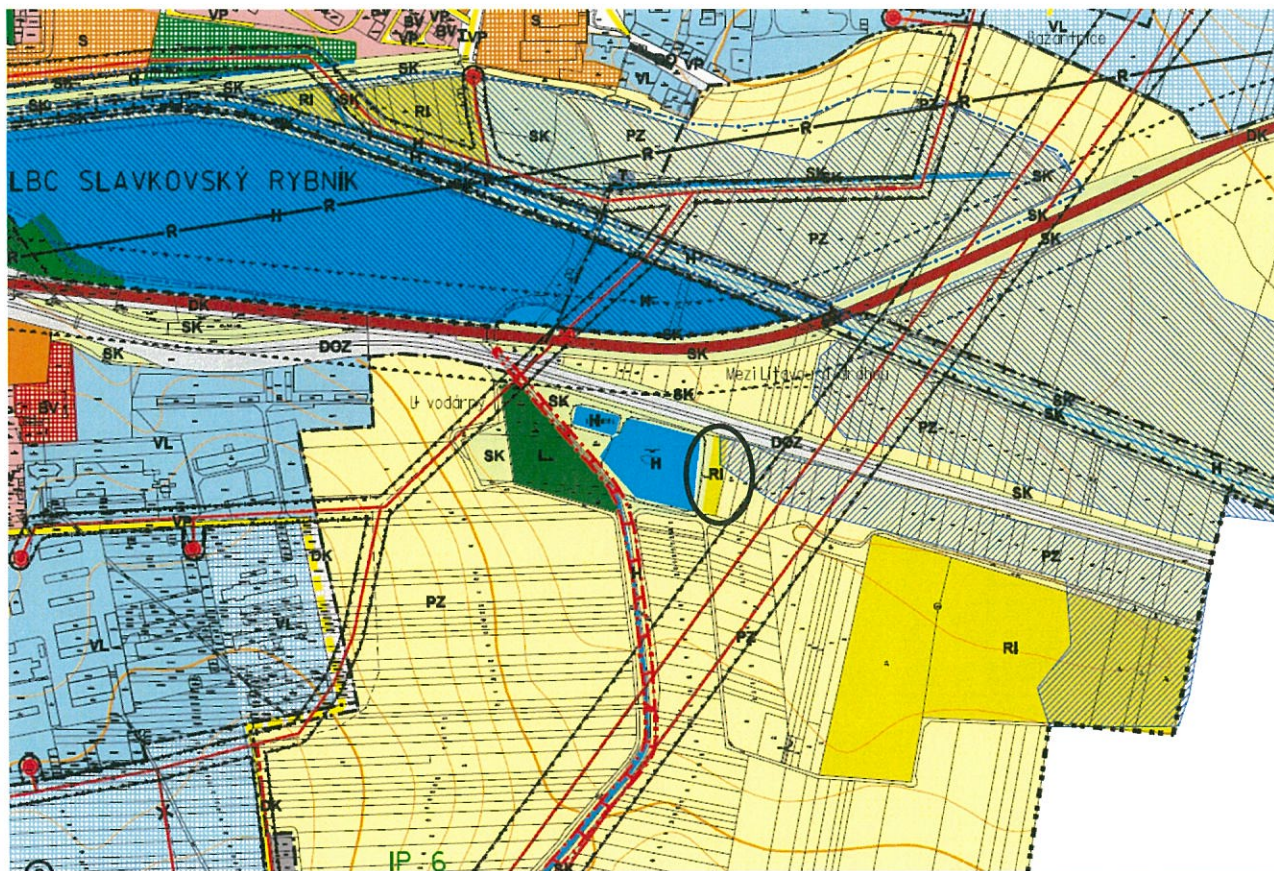

Z1/25 – pozemky parc. č. 4588, 4589, 4590 v k. ú. Slavkov u Brna

Současné využití pozemků – RI – rekreace individuální, SK- plochy smíšené nezastavěného území, PZ – plochy zemědělské

Navrhované využití – H – plochy vodní a vodohospodářské

Podnět přijat od: Petr Zvonek – jednatel spolku Moravský rybářský svaz

Situace

Stanovisko odboru územního plánování : DOPORUČUJE vyhovět podané žádosti