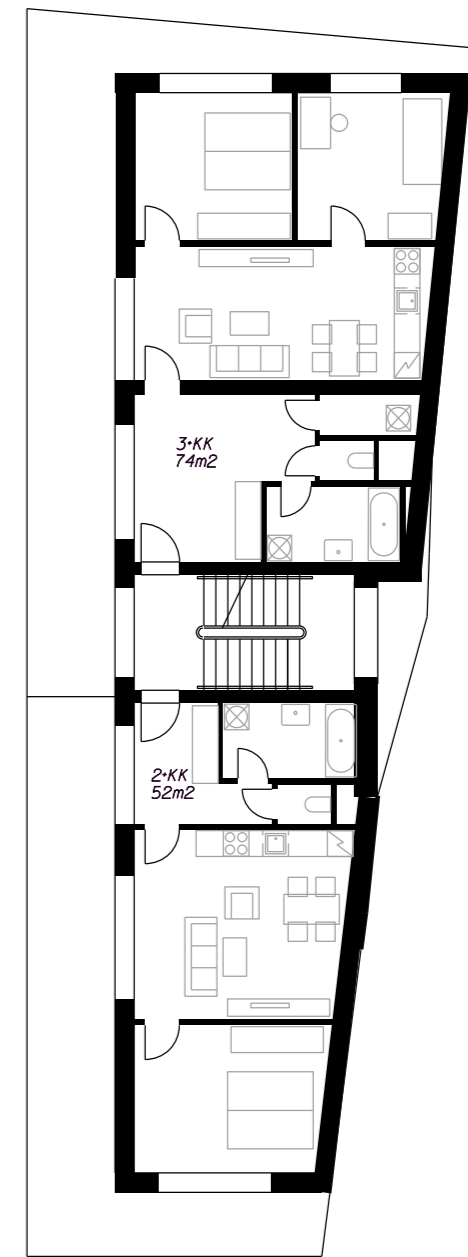

OBJEKT B		M2
1NP	OBCHODNÍ PLOCHY	74
2NP	3+KK	74
	4+KK	94
CELKEM		168
3 USTOUPENÉ NP	3+KK	74
	2+KK	52
CELKEM		126
CELKEM OBJEKT A OBCHODOVATELNÉ PLOCHY		368
1NP		3 STÁNÍ
POČET BYTŮ		4
ZASTAVĚNÁ PLOCHA		248
OBESTAVĚNÁ PLOCHA		2487m3

577/1

577/2

OBJEKT A

OBJEKT B

620/2

620/1

576/2

576/1

ATELIER RAW s.r.o.
Lidická 48, 602 00 Brno
TEL. 541 242 908
atelier@raw.cz
www.raw.cz

POHLED VÝCHODNÍ

POHLED VÝCHODNÍ

KOLÁČKOVO NÁMĚSTÍ, SLAVKOV
STUDIE OBJEKTU A

ATELIER RAW s.r.o.
Lidická 48, 602 00 Brno
TEL. 541 242 908
atelier@raw.cz
www.raw.cz

PŘÍZEMÍ

TYPICKÉ PATRO

USTOUPENÉ PATRO

POHLED SEVERNÍ

POHLED ZÁPADNÍ

POHLED VÝCHODNÍ

KOLÁČKOVO NÁMĚSTÍ, SLAVKOV
STUDIE OBJEKTU B

ATELIER RAW s.r.o.