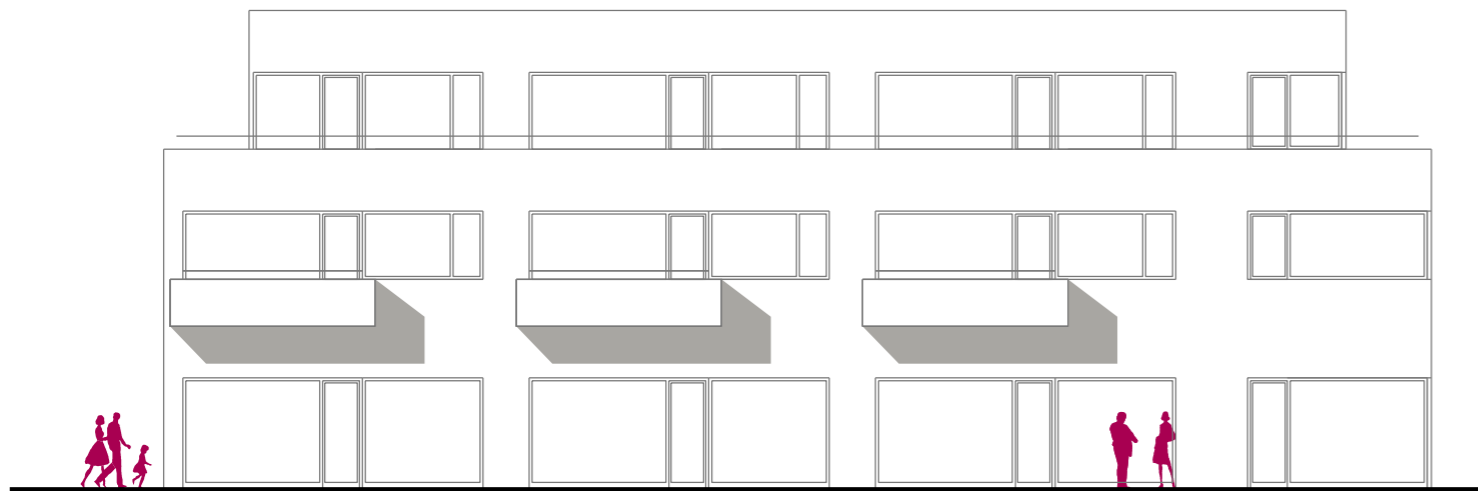

POHLED JIŽNÍ