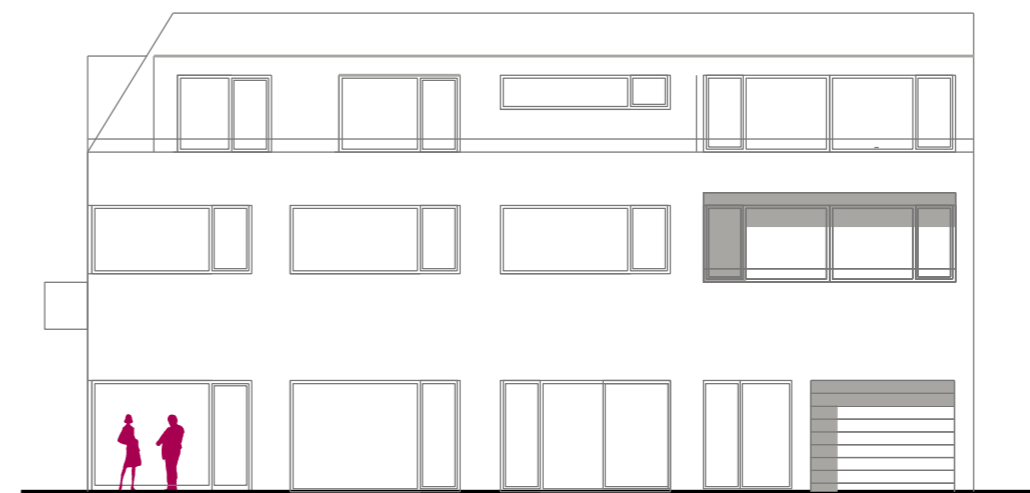

POHLED VÝCHODNÍ

KOLÁČKOVO NÁMĚSTÍ, SLAVKOV
STUDIE OBJEKTU A

ATELIER RAW s.r.o.
Lidická 48, 602 00 Brno
TEL. 541 242 908
atelier@raw.cz
www.raw.cz