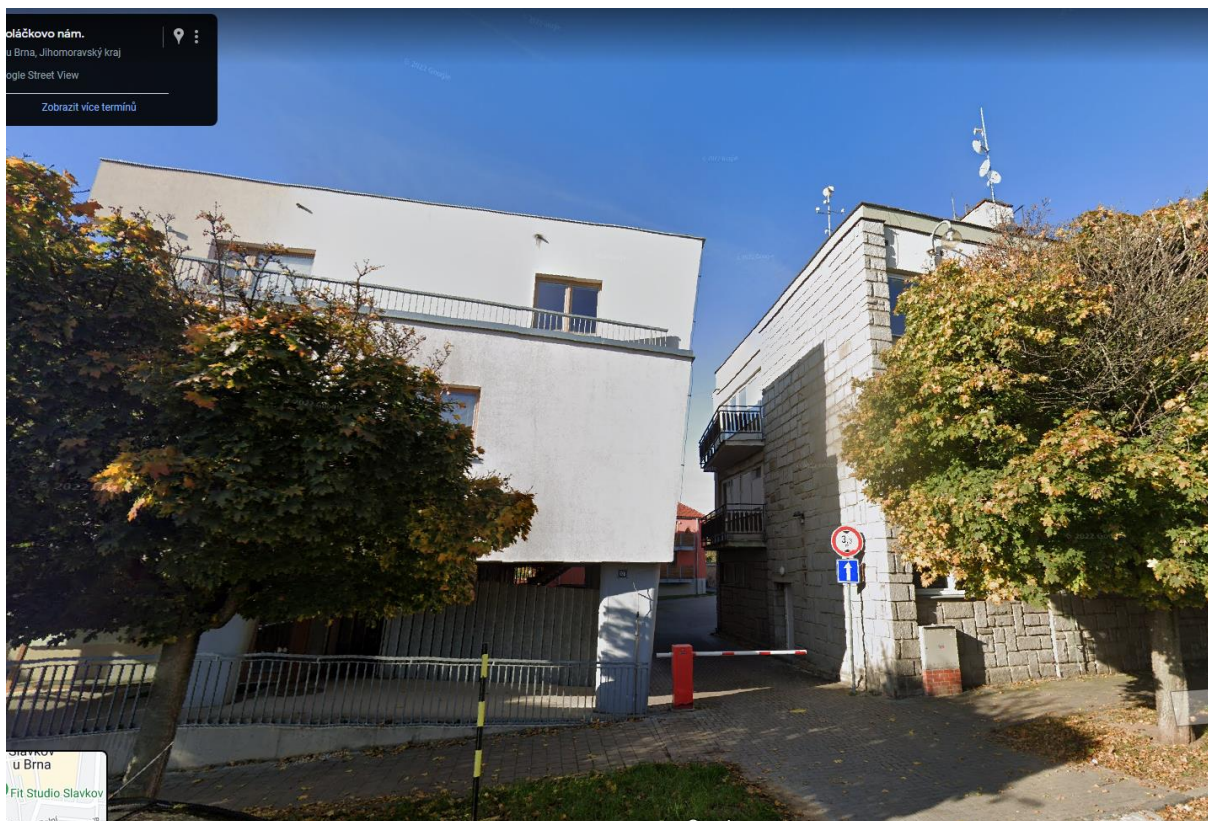

PŘÍZEMÍ

TYPICKÉ PATRO

USTOUPENÉ PATRO

POHLED SEVERNÍ

POHLED ZÁPADNÍ

POHLED VÝCHODNÍ

KOLÁČKOVO NÁMĚSTÍ, SLAVKOV
STUDIE OBJEKTU B

ATELIER RAW s.r.o.

Lidická 48, 602 00 Brno
TEL. 541 242 908
atelier@raw.cz
www.raw.cz

STÁVAJÍCÍ OBJEKTY 2NP + STŘECHA SEDLOVÁ NEBO PLOCHÁ

STÁVAJÍCÍ OKOLNÍ DOMY 2 – 3 NP