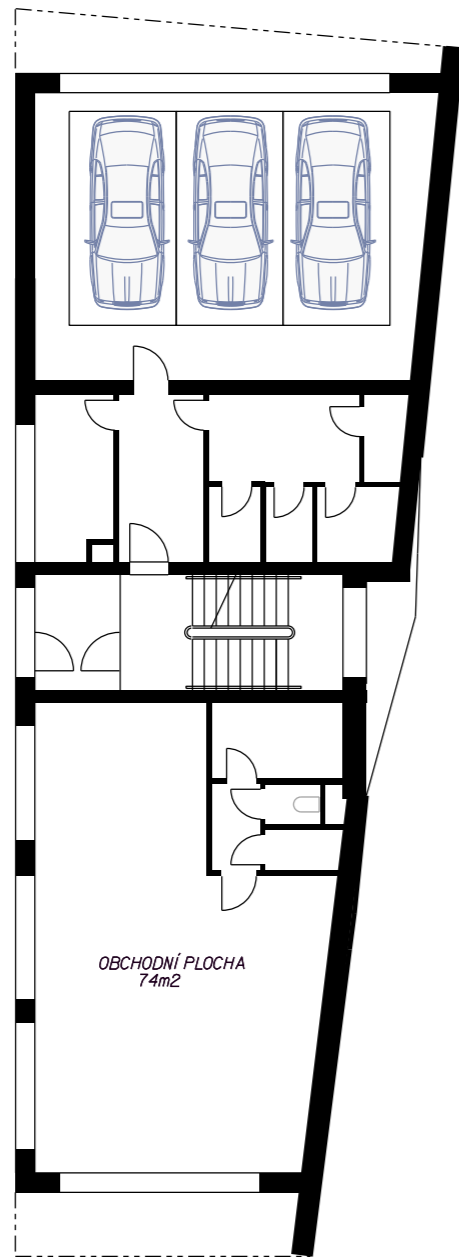

OBJEKT B		M2
1NP	OBCHODNÍ PLOCHY	74
2NP	3+KK	74
	4+KK	94
CELKEM		168
3 USTOUPENÉ NP	3+KK	74
	2+KK	52
CELKEM		126
CELKEM OBJEKT A OBCHODOVATELNÉ PLOCHY		368
1NP		3 STÁNÍ
POČET BYTŮ		4
ZASTAVĚNÁ PLOCHA		248
OBESTAVĚNÁ PLOCHA		2487m3

ATELIER RAW s.r.o.
Lidická 48, 602 00 Brno
TEL. 541 242 908
atelier@raw.cz
www.raw.cz

POHLED VÝCHODNÍ

POHLED VÝCHODNÍ

KOLÁČKOVO NÁMĚSTÍ, SLAVKOV
STUDIE OBJEKTU A

ATELIER RAW s.r.o.
Lidická 48, 602 00 Brno
TEL. 541 242 908
atelier@raw.cz
www.raw.cz