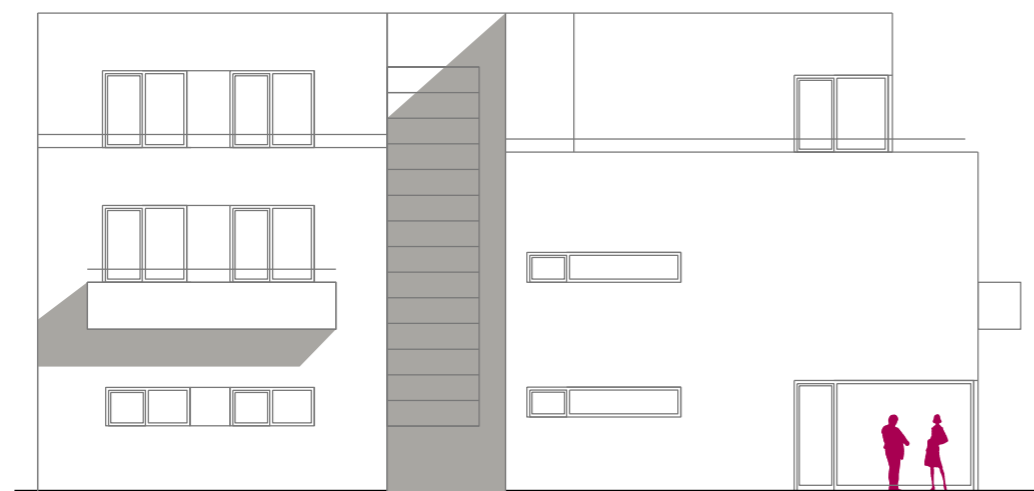

KOLÁČKOVO NÁMĚSTÍ, SLAVKOV
STUDIE OBJEKTU A

ATELIER RAW s.r.o.

Lidická 48, 602 00 Brno
TEL. 541 242 908
atelier@raw.cz
www.raw.cz

POHLED JIŽNÍ

POHLED JIŽNÍ

POHLED ZÁPADNÍ

POHLED ZÁPADNÍ

KOLÁČKOVO NÁMĚSTÍ, SLAVKOV
STUDIE OBJEKTU A