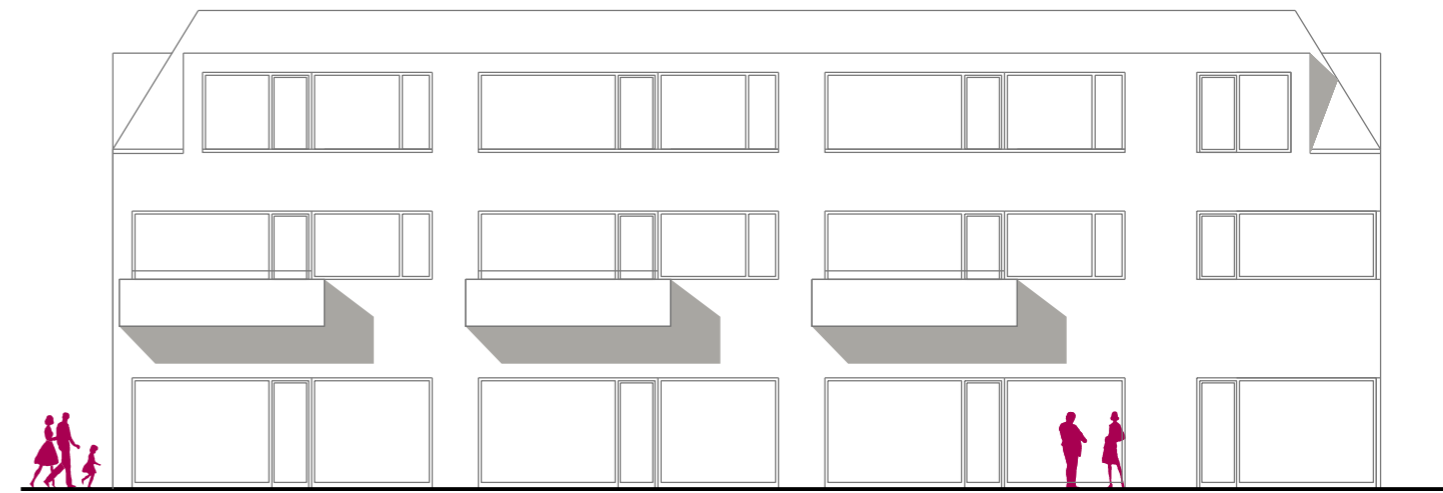

POHLED JIŽNÍ