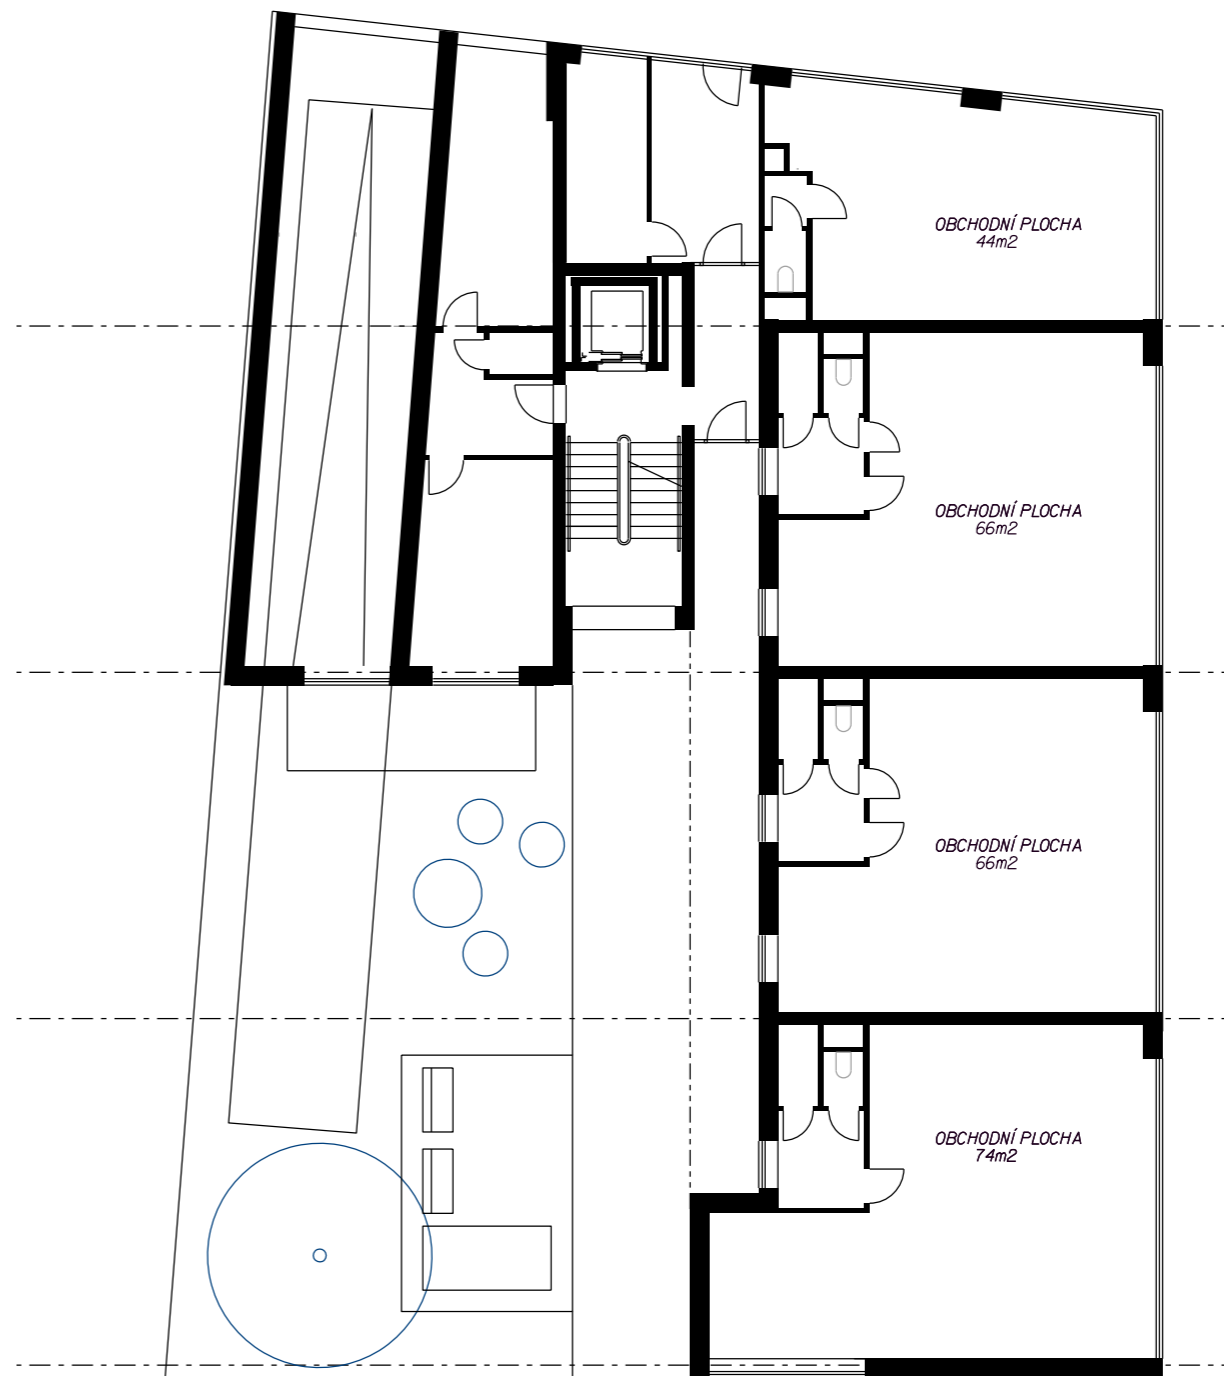

OBCHODNÍ PLOCHA
44m²

OBCHODNÍ PLOCHA
66m²

OBCHODNÍ PLOCHA
66m²

OBCHODNÍ PLOCHA
74m²

PŘÍZEMÍ

KOLÁČKOVO NÁMĚSTÍ, SLAVKOV
STUDIE OBJEKTU A

ATELIER RAW s.r.o.

Lidická 48, 602 00 Brno
TEL. 541 242 908
atelier@raw.cz
www.raw.cz