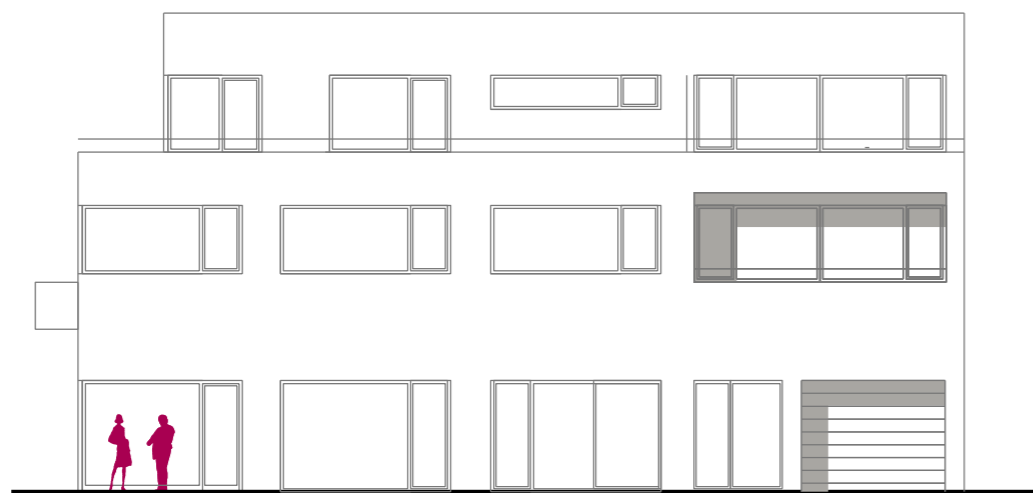

POHLED VÝCHODNÍ