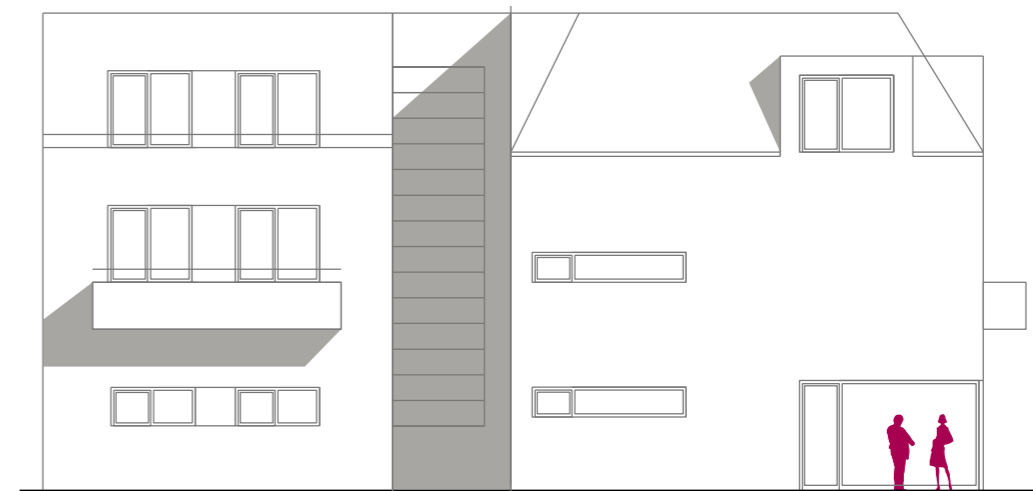

KOLÁČKOVO NÁMĚSTÍ, SLAVKOV
STUDIE OBJEKTU A

ATELIER RAW s.r.o.

Lidická 48, 602 00 Brno
TEL. 541 242 908
atelier@raw.cz
www.raw.cz

POHLED JIŽNÍ

POHLED JIŽNÍ

POHLED ZÁPADNÍ

POHLED ZÁPADNÍ

KOLÁČKOVO NÁMĚSTÍ, SLAVKOV
STUDIE OBJEKTU A