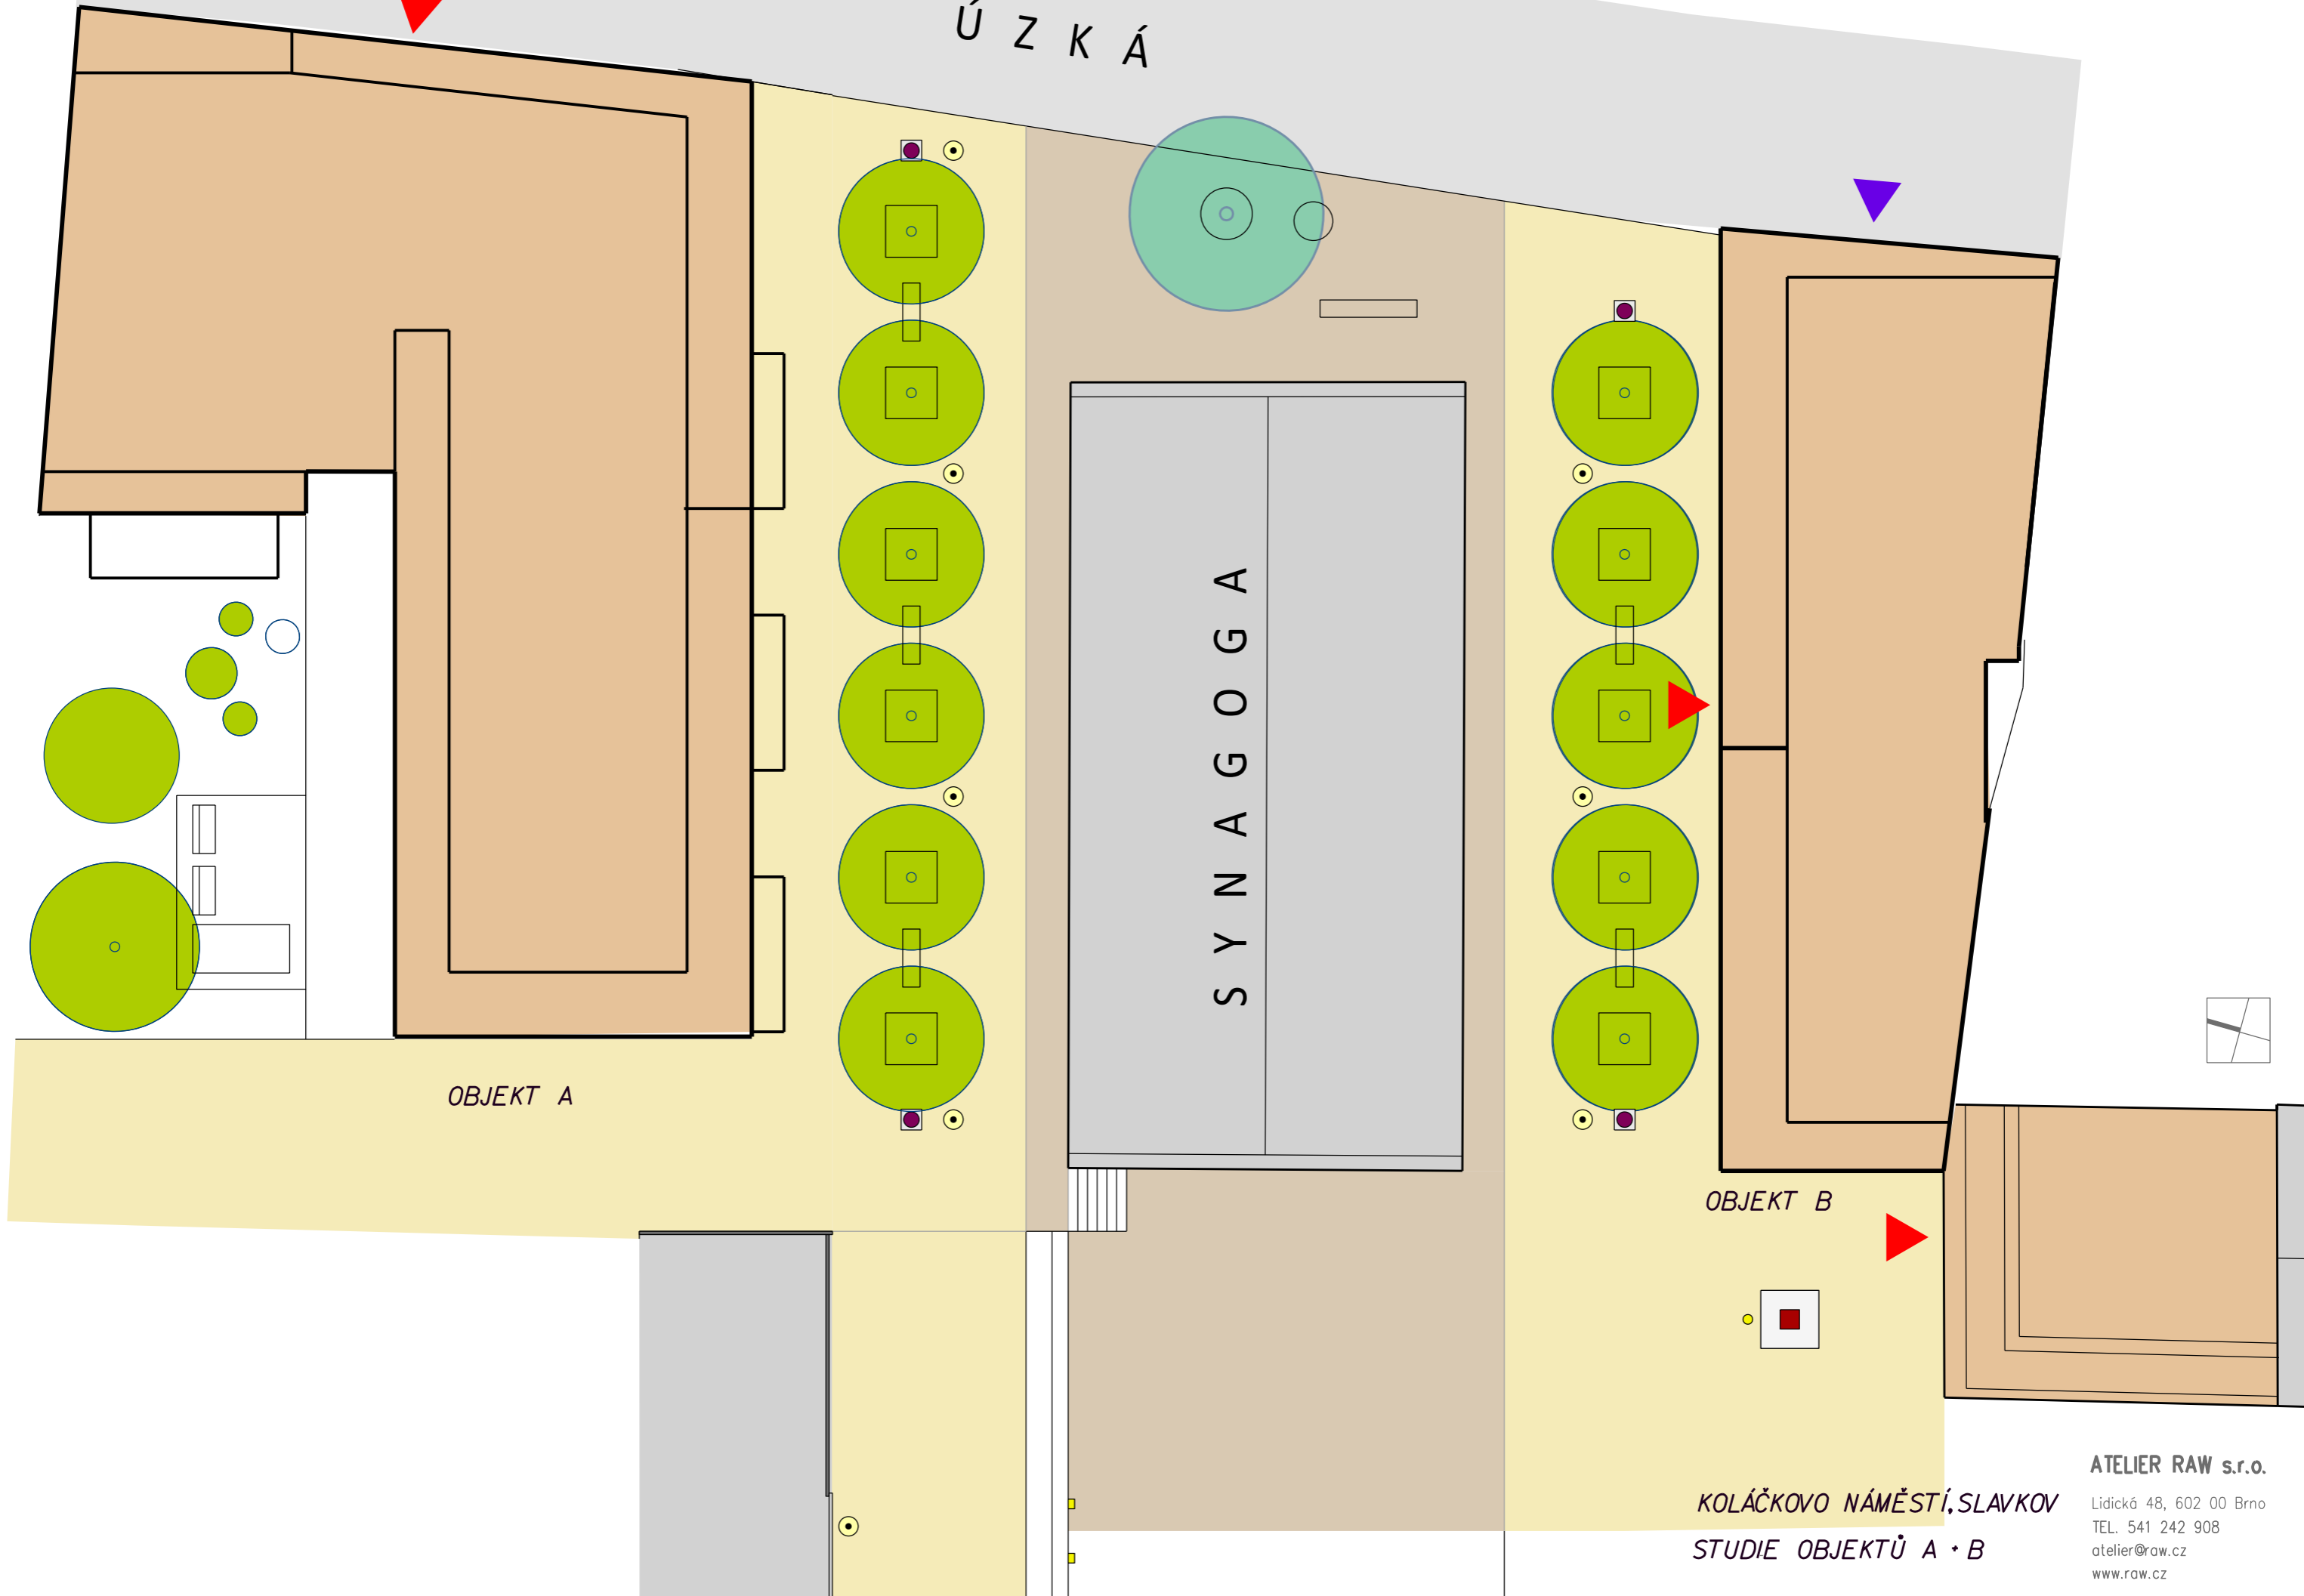

OBJEKT A

OBJEKT B

SYNAGOGA

KOLÁČKOVO NÁMĚSTÍ, SLAVKOV
STUDIE OBJEKTŮ A • B

ATELIER RAW s.r.o.
Lidická 48, 602 00 Brno
TEL. 541 242 908
atelier@raw.cz
www.raw.cz

Ú Z K Á

OBJEKT A

S Y N A G O G A