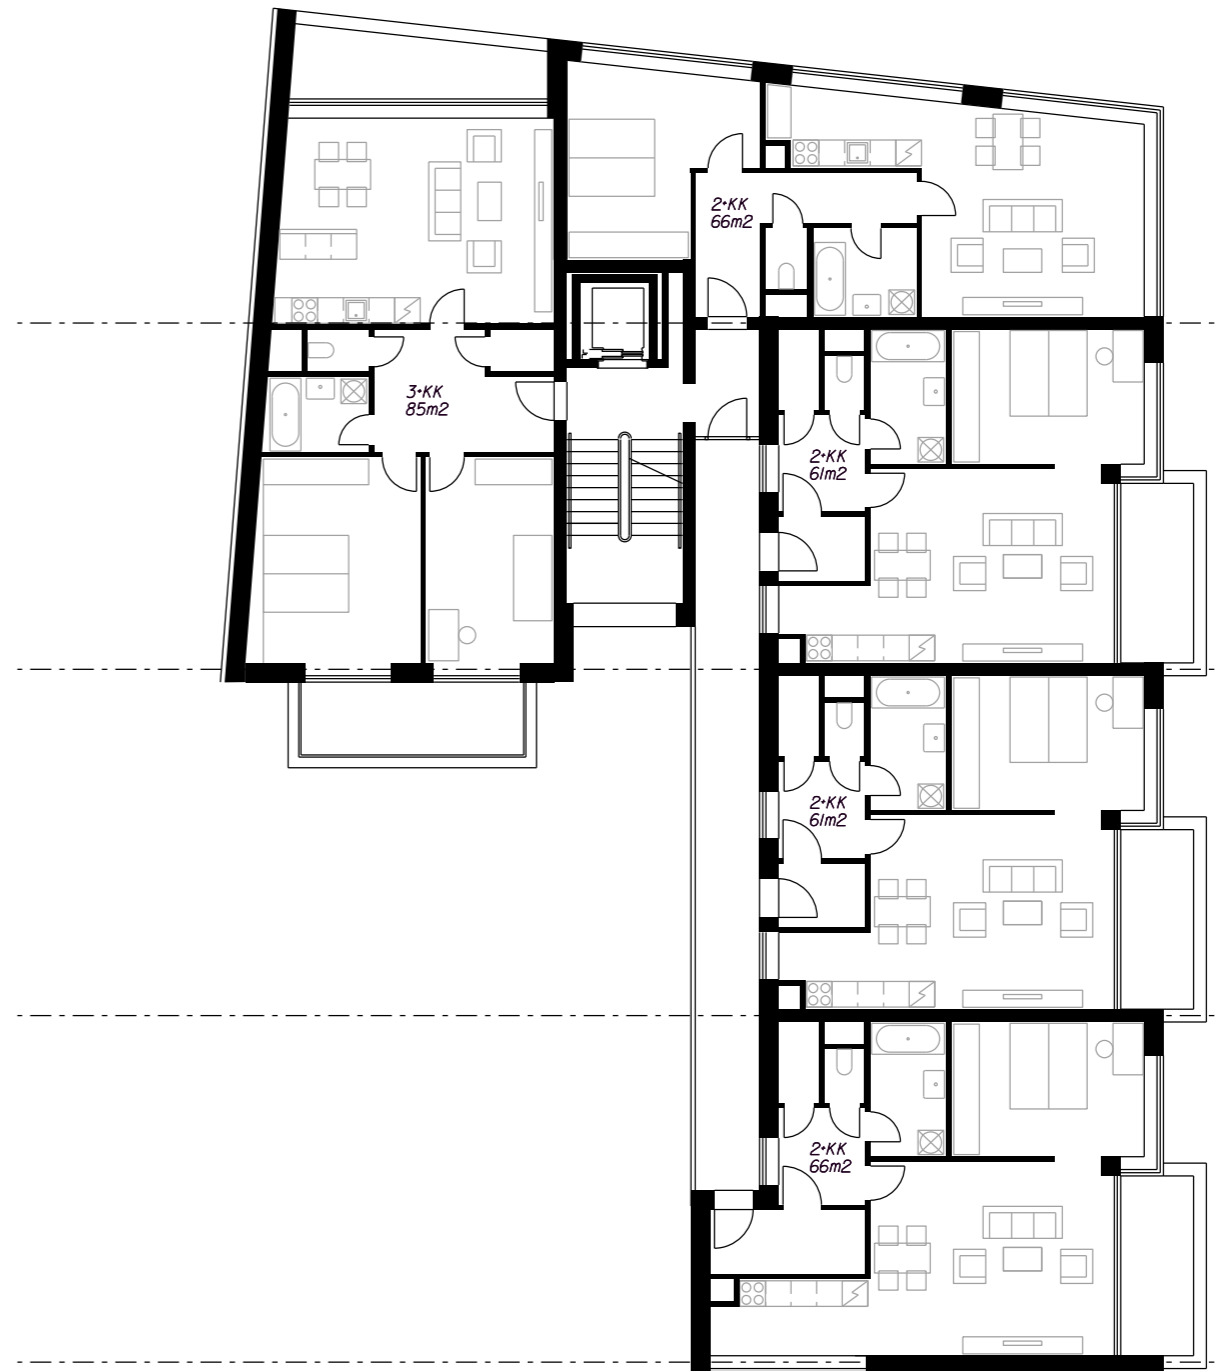

OBCHODNÍ PLOCHA
66m²

OBCHODNÍ PLOCHA
74m²

PŘÍZEMÍ

KOLÁČKOVO NÁMĚSTÍ, SLAVKOV
STUDIE OBJEKTU A

ATELIER RAW s.r.o.

Lidická 48, 602 00 Brno
TEL. 541 242 908
atelier@raw.cz
www.raw.cz

USTOUPENÉ PATRO

TYPICKÉ PATRO