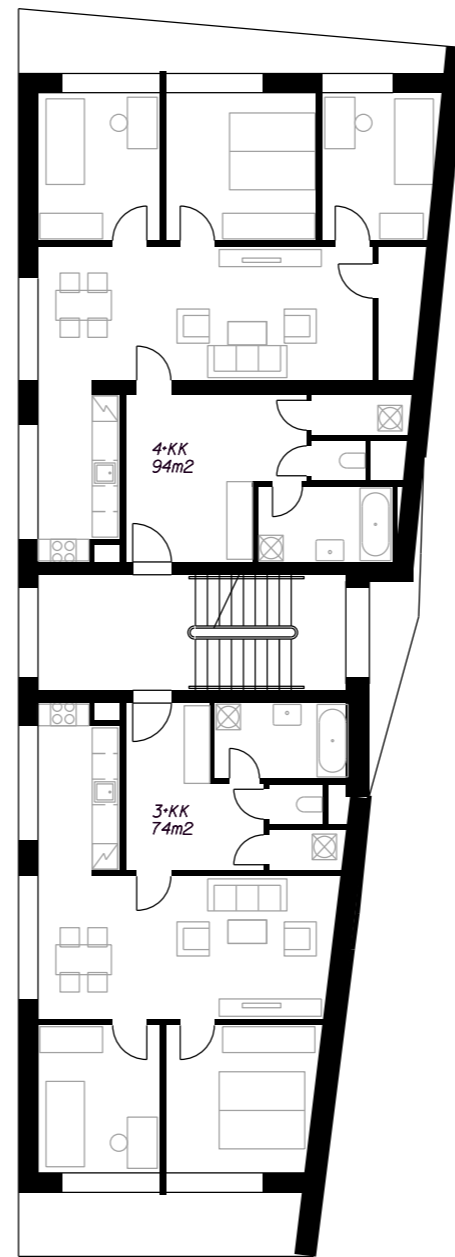

587

582

581

584 583

585

586

S Y N A G O G A

579

577/1

577/2

OBJEKT A

OBJEKT B

620/2

620/1

576/2

576/1

ATELIER RAW s.r.o.
Lidická 48, 602 00 Brno
TEL. 541 242 908
atelier@raw.cz
www.raw.cz

POHLED VÝCHODNÍ

POHLED VÝCHODNÍ

KOLÁČKOVO NÁMĚSTÍ, SLAVKOV
STUDIE OBJEKTU A

ATELIER RAW s.r.o.
Lidická 48, 602 00 Brno
TEL. 541 242 908
atelier@raw.cz
www.raw.cz

PŘÍZEMÍ

TYPICKÉ PATRO

USTOUPENÉ PATRO

POHLED SEVERNÍ

POHLED ZÁPADNÍ

POHLED VÝCHODNÍ

KOLÁČKOVO NÁMĚSTÍ, SLAVKOV
STUDIE OBJEKTU B

ATELIER RAW s.r.o.